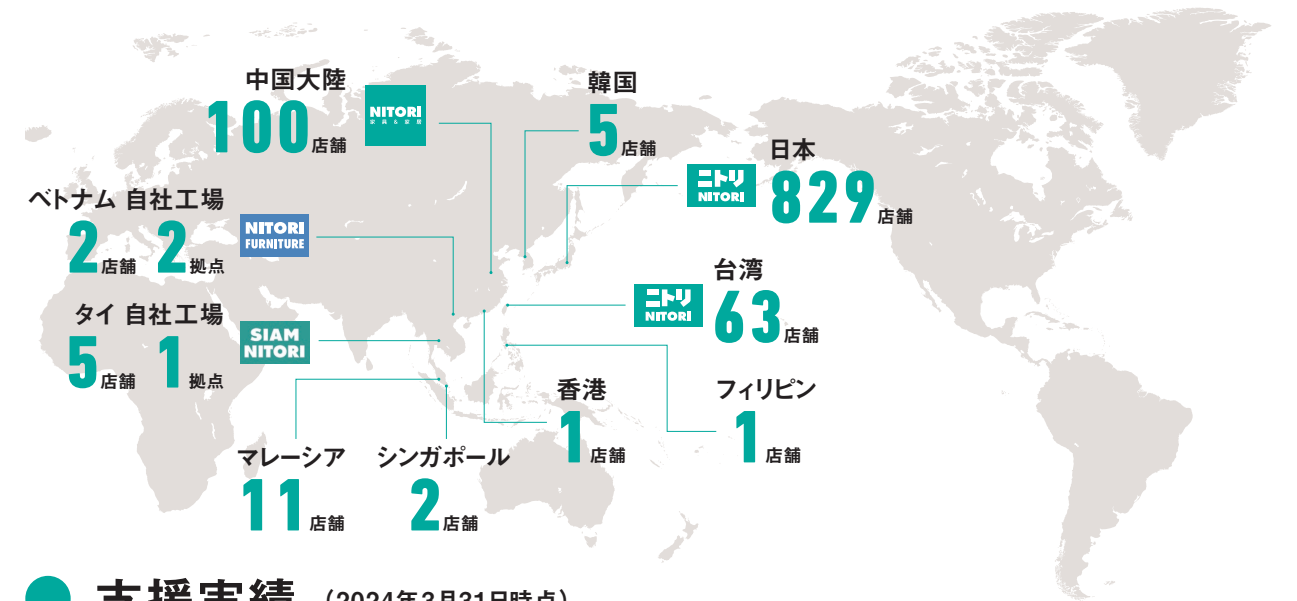

## 支援実績

47の国と地域、  
延べ10,732名を支援

(2024年3月31日時点)

ヨーロッパ  
8カ国・地域  
**134**名

北米  
2カ国・地域  
**90**名

日本  
**4,690**名

アジア・オセアニア  
19カ国・地域  
**5,780**名

中南米  
6カ国・地域  
**13**名

## 留学生・大学生奨学金授与式

## NITORI CLUB交流会 (OBOG会)

似鳥国際奨学財団では、卒団後も定期的に交流会を開催。さまざまな分野・世代のOBOGが集まり、お互いの知識や経験を共有しています。

## ニトリホールディングスの拠点 (2024年6月30日時点)