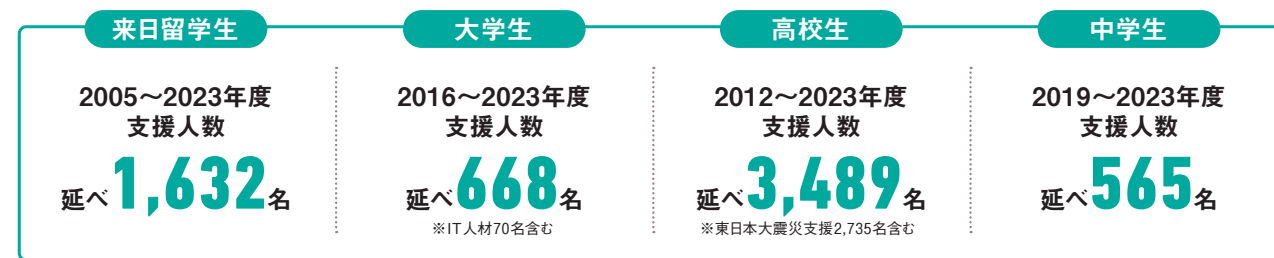

国内奨学金事業 (IT人材育成含む)

2005年の設立時、来日留学生から始まった支援は、今日では国内の大学生・高校生・中学生・IT人材へ対象を広げ、これまでの19年間で、47の国と地域、延べ6,354名へ支援を行うことができました。人のため・世のために役に立ちたいと、夢に向かってチャレンジし、学業に励む皆さんを応援しています。

IT人材育成

超スマート社会—Society5.0—の実現に向けて技術基盤の強化及び人材育成が急務となっています。この社会的要請に応えるべく、地域社会の課題をデータ力で解決し、みらいの社会を創造できる高度IT人材の育成を支援しています。

● 支援実績 (2024年3月31日時点)